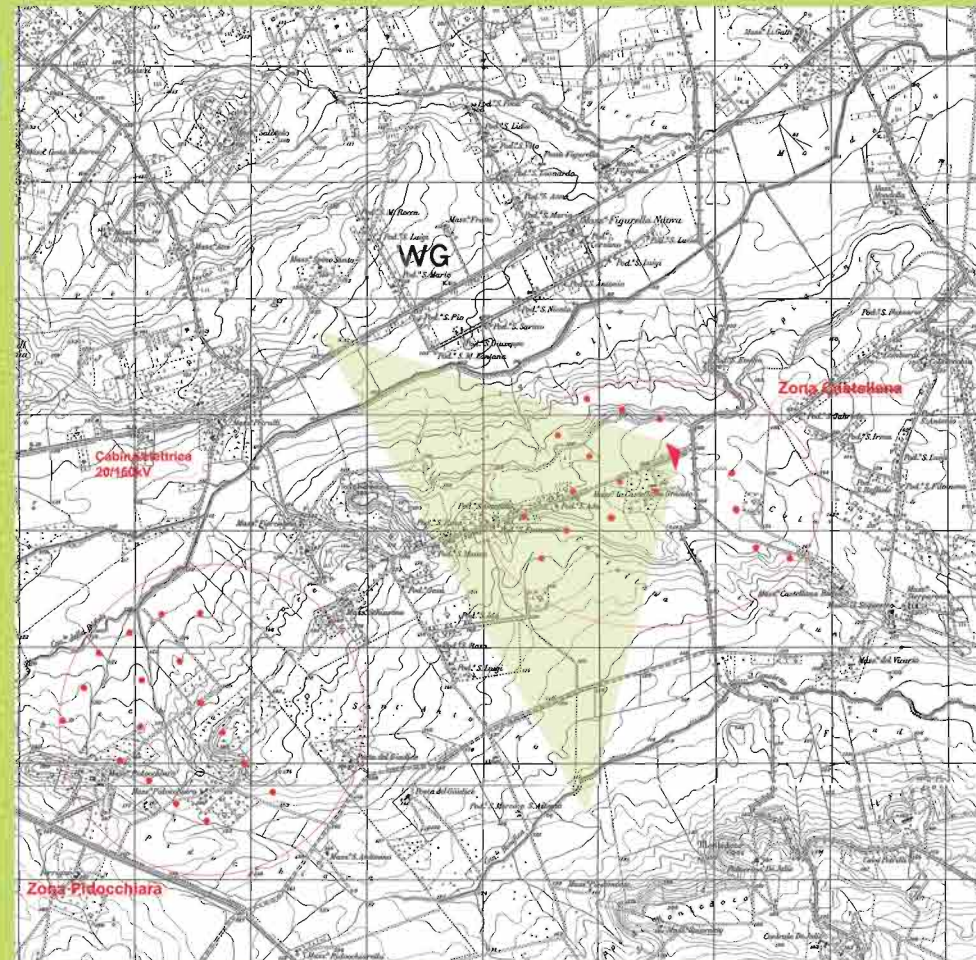

Comune di Torremaggiore (FG)
Realizzazione di un parco eolico costituito da 36 aerogeneratori

Vista interna zona Castellana

FOTO INSERIMENTO > N.6 vista interna località Castellana

STATO ATTUALE > vista interna località Castellana

KEY PLAN
dei punti di ripresa e dei bacini visuali

IE068_D_TX_001_Allegato